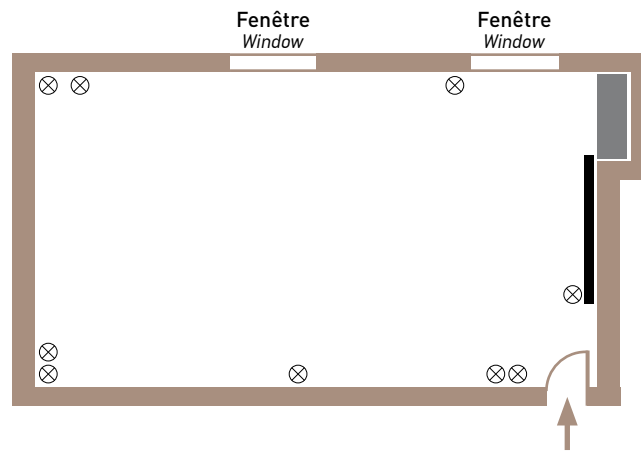

⊗ Prise électrique / Electricity

▬ Écran vidéo-projection / Video screen

Salon ROUSSILLON

Dimensions : L 12,6 m x l 6,5 m

Hauteur / Height : 3,8 m

Surface / Area : 120 m²

Rez-de-chaussée / Ground floor

LES PLUS : - Équipement de vidéo-projection
Added value video equipment

⊗ Prise électrique / *Electricity*

▬ Écran vidéo-projection / *Video screen*

Salon BRETAGNE

Dimensions : L 10,8 m x l 4,8 m

Hauteur / Height : 2,6 m

Surface / Area : 55 m²

Entresol / Mezzanine

LES PLUS : - Équipement de vidéo-projection
Added value video equipment
- Exposition Nord-Ouest

CAPACITÉ / Capacity

École	Style en U	Théâtre	Cabaret	Rectangle
30 pers.	20 pers.	40 pers.	12 pers.	20 pers.

⊗ Prise électrique / Electricity

Meuble bas / Low furniture

Écran vidéo-projection / Video screen

Salon ANJOU

Dimensions : L 7 m x ℓ 5 m
Hauteur / Height : 2,6 m
Surface / Area : 35 m²
Entresol / Mezzanine

LES PLUS : - Équipement de vidéo-projection
Added value video equipment
- Exposition Nord-Ouest