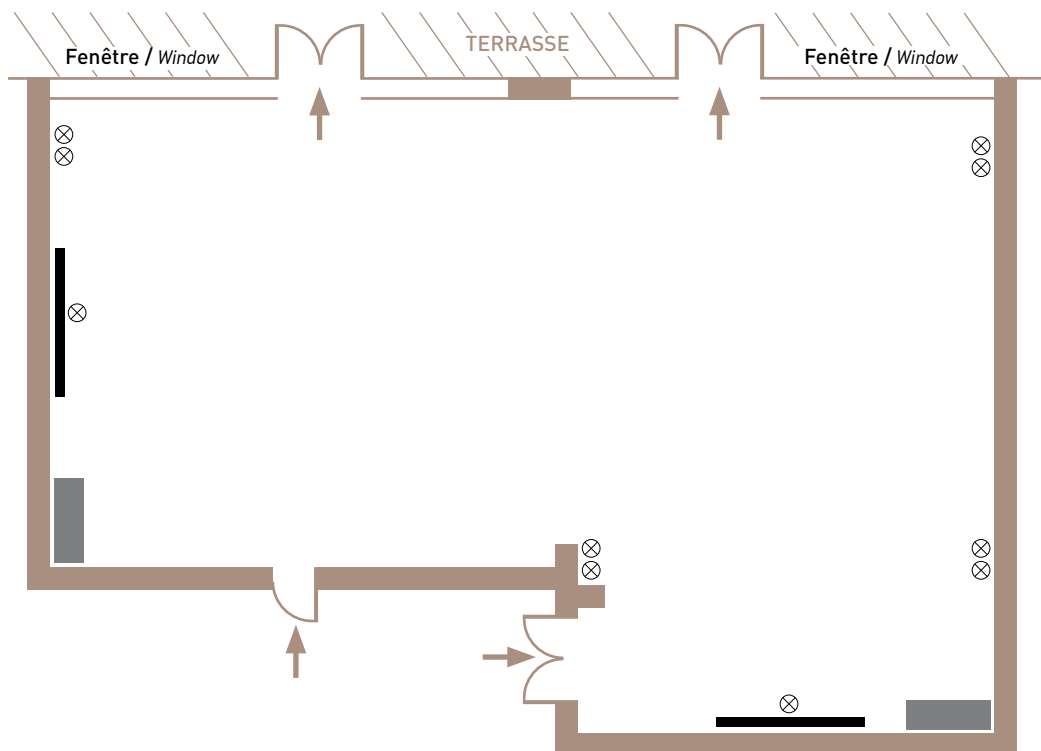

▬ Écran vidéo-projection / *Video screen*

Salon NORMANDIE

Dimensions : L 7 m x ℓ 8,5 m

Hauteur / Height : 2,6 m

Surface / Area : 60 m²

Rez-de-jardin / Garden level

LES PLUS : - Équipement de vidéo-projection
Added value video equipment

Style en U

25 pers.

Théâtre

50 pers.

Rectangle

25 pers.

⊗ Prise électrique / *Electricity*

■ Meuble bas / *Low furniture*

▬ Écran vidéo-projection / *Video screen*

Salon ALSACE-NORMANDIE

Dimensions : L 14,5m x l 6,65m
Hauteur / Height : 2,6 m
Surface / Area : 110m²
Rez-de-jardin / Garden level

LES PLUS : - Équipement de vidéo-projection
Added value video equipment
- Accès vers l'extérieur / *Outside access*
- Exposition Sud-Est

Salon LÉMAN

Dimensions : L 20 m x ℓ 25 m

Hauteur / Height : 5 m

Surface / Area : 500 m²

LES PLUS : - Équipement de vidéo-projection et estrade sur demande / video equipment and platform on request
Added value
 - Accès vers l'extérieur / Outside access
 - Exposition Sud-Est