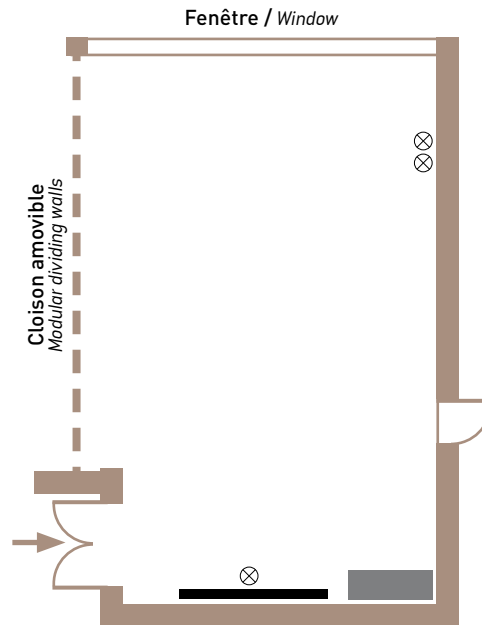

Salon BÉARN

Dimensions : L 6,65 m x l 7,5 m

Hauteur / Height : 2,6 m

Surface / Area : 50 m²

Entresol jardin / Mezzanine garden level

LES PLUS : - Équipement de vidéo-projection
Added value video equipment

- Salle modulable / Modular dividing walls
- Exposition Sud-Est

15 pers.

Théâtre

30 pers.

Rectangle

15 pers.

⊗ Prise électrique / Electricity

■ Meuble bas / Low furniture

▬ Écran vidéo-projection / Video screen

Salon AQUITAINE

Dimensions : L 7 m x ℓ 8,5 m

Hauteur / Height : 2,6 m

Surface / Area : 60 m²

Entresol jardin / Mezzanine garden level

LES PLUS : - Équipement de vidéo-projection
Added value video equipment

Salon LÉMAN

Dimensions : L 20 m x ℓ 25 m

Hauteur / Height : 5 m

Surface / Area : 500 m²

LES PLUS : - Équipement de vidéo-projection et estrade sur demande / video equipment and platform on request
Added value
 - Accès vers l'extérieur / Outside access
 - Exposition Sud-Est