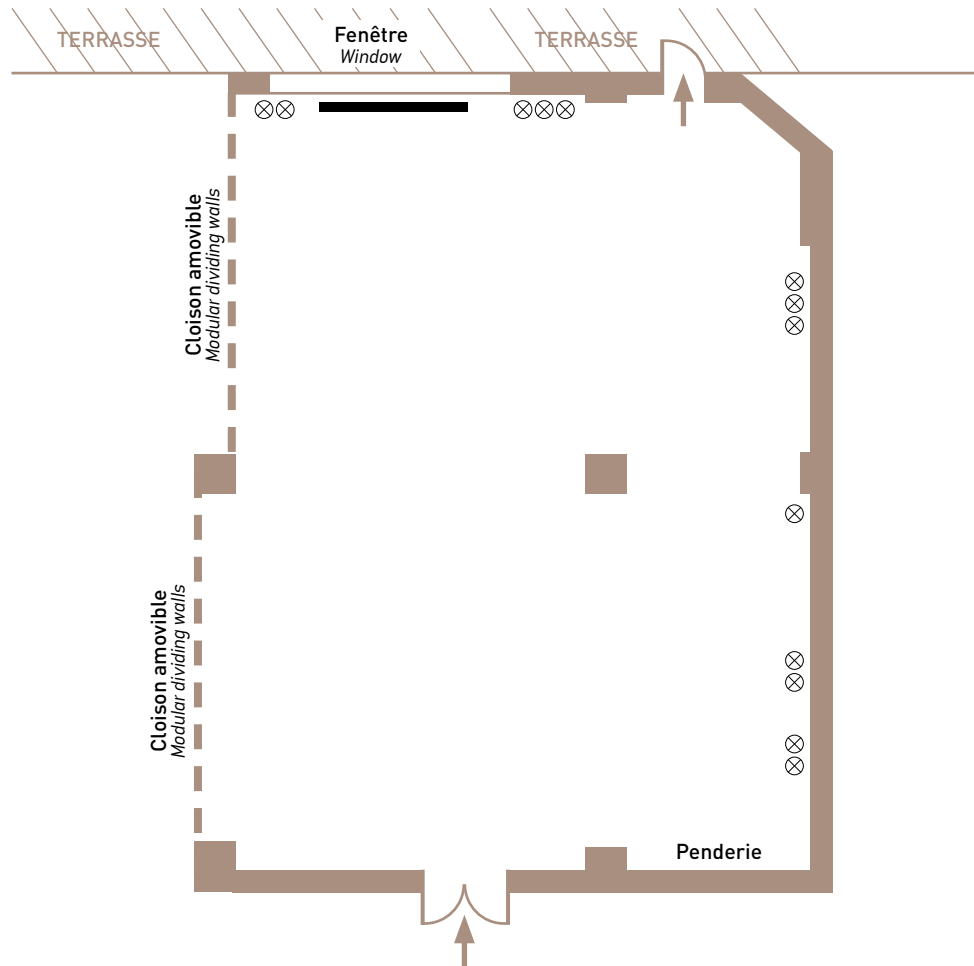

⊗ Prise électrique / Electricity

Salon LANGUEDOC

Dimensions : L 11 m x ℓ 5,6 m

Hauteur / Height : 2,8 m

Surface / Area : 75 m²

Rez-de-chaussée / Ground floor

LES PLUS : - Équipement de vidéo-projection
Added value video equipment

- Salle modulable / Modular dividing walls
- Exposition Sud-Est

CAPACITÉ / Capacity

Dîner	Cocktail	Buffet	École	Style en U	Théâtre	Cabaret	Rectangle
50 pers.	60 pers.	40 pers.	45 pers.	30 pers.	70 pers.	24 pers.	30 pers.

⊗ Prise électrique / Electricity

▬ Écran vidéo-projection / Video screen

Salon ROUSSILLON

Dimensions : L 12,6 m x l 6,5 m

Hauteur / Height : 3,8 m

Surface / Area : 120 m²

Rez-de-chaussée / Ground floor

LES PLUS : - Équipement de vidéo-projection
Added value video equipment

⊗ Prise électrique / Electricity

— Écran vidéo-projection / Video screen

Salon LANGUEDOC-ROUSSILLON

Dimensions : L 16,50 m x ℓ 12,60 m
Hauteur / Height : 2,8 m
Surface / Area : 195 m²
Rez-de-chaussée / Ground floor