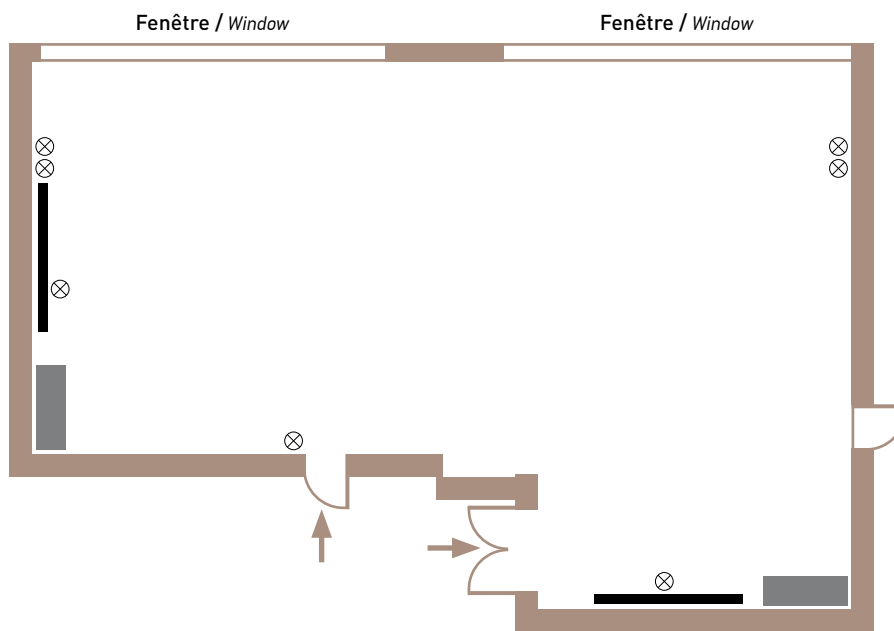

Salon AQUITAINE

Dimensions : L 7 m x ℓ 8,5 m

Hauteur / Height : 2,6 m

Surface / Area : 60 m²

Entresol jardin / Mezzanine garden level

LES PLUS : - Équipement de vidéo-projection
Added value video equipment

Style en U

25 pers.

Théâtre

50 pers.

Rectangle

25 pers.

⊗ Prise électrique / Electricity

■ Meuble bas / Low furniture

▬ Écran vidéo-projection / Video screen

Salon BÉARN-AQUITAINE

Dimensions : L 14,5 m x l 6,65 m
Hauteur / Height : 2,6 m
Surface / Area : 110 m²
Entresol jardin / Mezzanine garden level

LES PLUS : - Équipement de vidéo-projection
Added value video equipment
- Exposition Sud-Est

Salon LÉMAN

Dimensions : L 20 m x ℓ 25 m

Hauteur / Height : 5 m

Surface / Area : 500 m²

LES PLUS : - Équipement de vidéo-projection et estrade sur demande / video equipment and platform on request
Added value
 - Accès vers l'extérieur / Outside access
 - Exposition Sud-Est