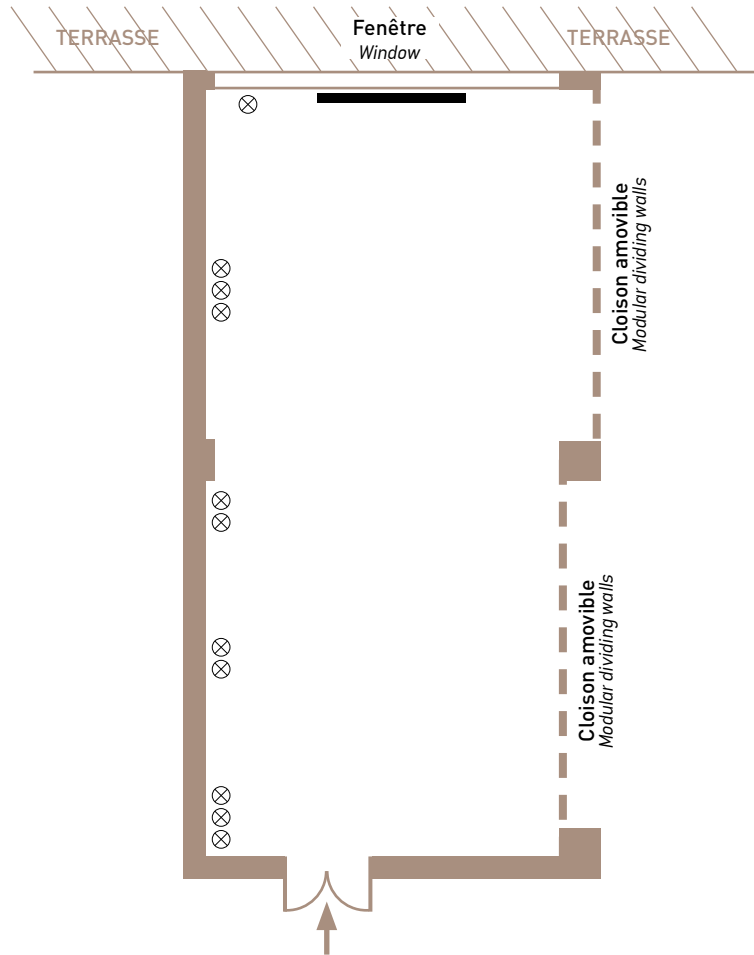

Salon SAVOIE

Dimensions : L 8 m x ℓ 7 m
Hauteur / Height : 2,50 m
Surface / Area : 56 m²
Rez-de-chaussée / Ground floor

LES PLUS : - Exposition Nord-Ouest
Added value

CAPACITÉ / Capacity

Dîner	Cocktail	Buffet	École	Style en U	Théâtre	Cabaret	Rectangle
40 pers.	50 pers.	30 pers.	30 pers.	15 pers.	40 pers.	12 pers.	15 pers.

⊗ Prise électrique / Electricity

Salon LANGUEDOC

Dimensions : L 11 m x ℓ 5,6 m

Hauteur / Height : 2,8 m

Surface / Area : 75 m²

Rez-de-chaussée / Ground floor

LES PLUS : - Équipement de vidéo-projection
Added value video equipment

⊗ Prise électrique / Electricity

▬ Écran vidéo-projection / Video screen

Salon ROUSSILLON

Dimensions : L 12,6 m x l 6,5 m

Hauteur / Height : 3,8 m

Surface / Area : 120 m²

Rez-de-chaussée / Ground floor

LES PLUS : - Équipement de vidéo-projection
Added value video equipment

⊗ Prise électrique / Electricity

— Écran vidéo-projection / Video screen

Salon LANGUEDOC-ROUSSILLON

Dimensions : L 16,50 m x ℓ 12,60 m
Hauteur / Height : 2,8 m
Surface / Area : 195 m²
Rez-de-chaussée / Ground floor