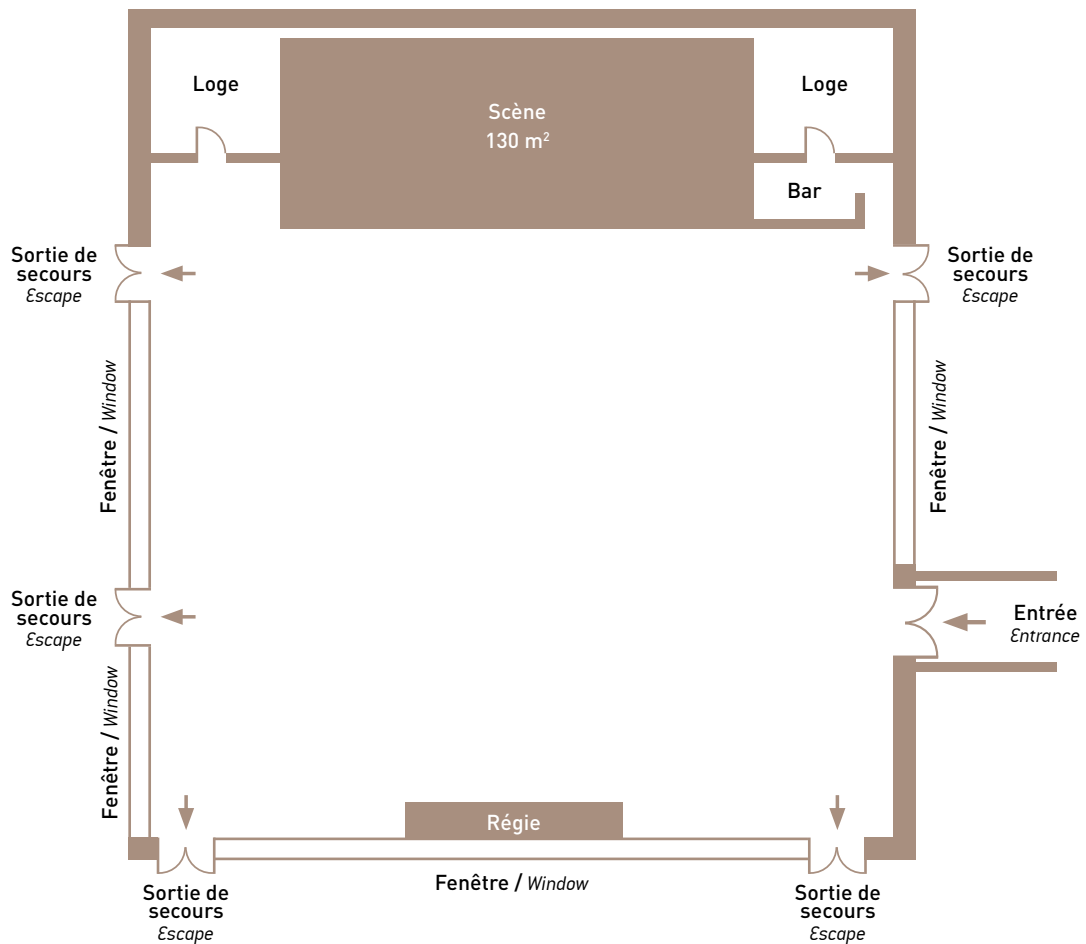

Salon AQUITAINE

Dimensions : L 7 m x ℓ 8,5 m

Hauteur / Height : 2,6 m

Surface / Area : 60 m²

Entresol jardin / Mezzanine garden level

LES PLUS : - Équipement de vidéo-projection
Added value video equipment

▬ Écran vidéo-projection / Video screen

Salon BÉARN-AQUITAINE

Dimensions : L 14,5 m x l 6,65 m
Hauteur / Height : 2,6 m
Surface / Area : 110 m²
Entresol jardin / Mezzanine garden level

LES PLUS : - Équipement de vidéo-projection
Added value video equipment
- Exposition Sud-Est

Salon LÉMAN

Dimensions : L 20 m x ℓ 25 m

Hauteur / Height : 5 m

Surface / Area : 500 m²

LES PLUS : - Équipement de vidéo-projection et estrade sur demande / video equipment and platform on request
Added value
 - Accès vers l'extérieur / Outside access
 - Exposition Sud-Est

Espace Charles Aznavour

Dimensions : L 28 m x ℓ 30 m

Hauteur / Height : 5,60 m

Surface / Area : 900 m²

LES PLUS : - Accès vers l'extérieur / Outside access
Added value

CAPACITÉ / Capacity

Dîner	Cocktail	Buffet	Théâtre
500 pers.	1000 pers.	350 pers.	1000 pers.