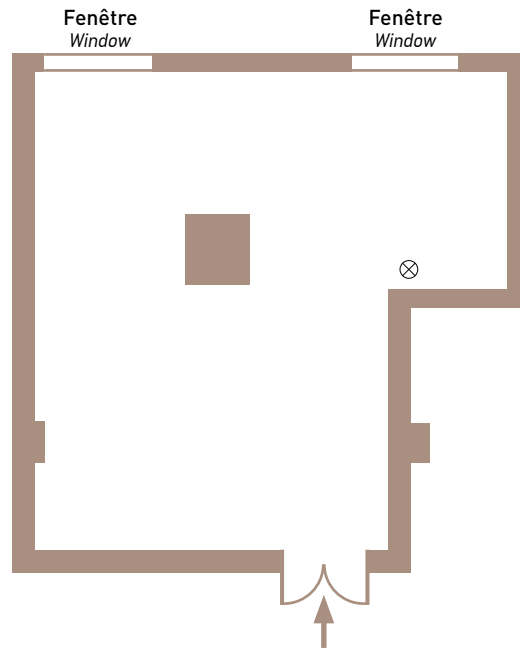

Salon SAVOIE

Dimensions : L 8 m x ℓ 7 m
Hauteur / Height : 2,50 m
Surface / Area : 56 m²
Rez-de-chaussée / Ground floor

LES PLUS : - Exposition Nord-Ouest
Added value

CAPACITÉ / Capacity

Dîner	Cocktail	Buffet	École	Style en U	Théâtre	Cabaret	Rectangle
40 pers.	50 pers.	30 pers.	30 pers.	15 pers.	40 pers.	12 pers.	15 pers.

⊗ Prise électrique / Electricity

Salon LANGUEDOC

Dimensions : L 11 m x ℓ 5,6 m

Hauteur / Height : 2,8 m

Surface / Area : 75 m²

Rez-de-chaussée / Ground floor

LES PLUS : - Équipement de vidéo-projection
Added value video equipment

⊗ Prise électrique / Electricity

▬ Écran vidéo-projection / Video screen

Salon ROUSSILLON

Dimensions : L 12,6 m x l 6,5 m

Hauteur / Height : 3,8 m

Surface / Area : 120 m²

Rez-de-chaussée / Ground floor

LES PLUS : - Équipement de vidéo-projection
Added value video equipment

Salon ANJOU

Dimensions : L 7 m x ℓ 5 m
Hauteur / Height : 2,6 m
Surface / Area : 35 m²
Entresol / Mezzanine

LES PLUS : - Équipement de vidéo-projection
Added value video equipment
- Exposition Nord-Ouest