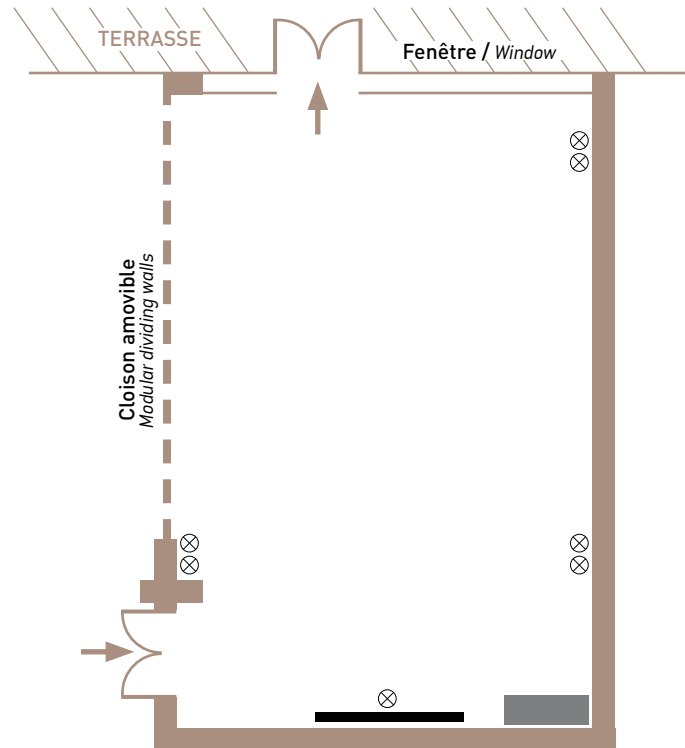

- Accès vers l'extérieur / *Outside access*
- Salle modulable / *Modular dividing walls*
- Exposition Sud-Est

CAPACITÉ / Capacity

Cocktail

30 pers.

Buffet

15 pers.

École

20 pers.

Style en U

15 pers.

Théâtre

30 pers.

Rectangle

15 pers.

⊗ Prise électrique / *Electricity*

■ Meuble bas / *Low furniture*

▬ Écran vidéo-projection / *Video screen*

Salon NORMANDIE

Dimensions : L 7 m x ℓ 8,5 m

Hauteur / Height : 2,6 m

Surface / Area : 60 m²

Rez-de-jardin / Garden level

LES PLUS : - Équipement de vidéo-projection
Added value video equipment