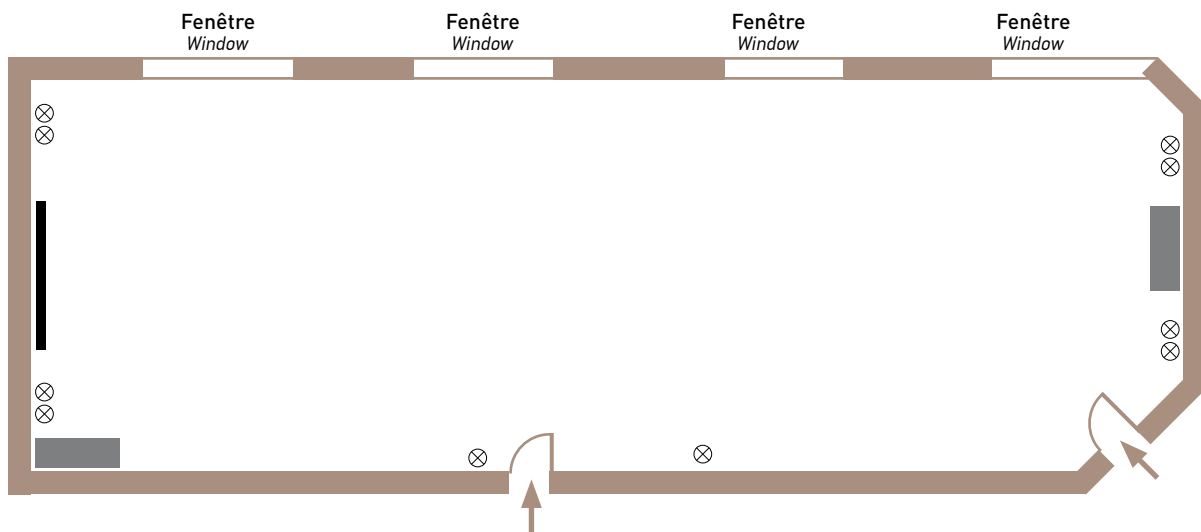

Salon ANJOU

Dimensions : L 7 m x ℓ 5 m
Hauteur / Height : 2,6 m
Surface / Area : 35 m²
Entresol / Mezzanine

LES PLUS : - Équipement de vidéo-projection
Added value video equipment
- Exposition Nord-Ouest

Écran vidéo-projection / Video screen

Salon VENDÉE

Dimensions : L 7 m x ℓ 5 m

Hauteur / Height : 2,7 m

Surface / Area : 35 m²

Entresol / Mezzanine

LES PLUS : - Équipement de vidéo-projection
Added value video equipment

- Salle modulable / Modular dividing walls
- Exposition Nord-Ouest

CAPACITÉ / Capacity

École	Style en U	Théâtre	Rectangle
20 pers.	9 pers.	30 pers.	9 pers.

⊗ Prise électrique / Electricity

Meuble bas / Low furniture

Écran vidéo-projection / Video screen

Salon JURA-VENDÉE

Dimensions : L 16 m x ℓ 5 m

Hauteur / Height : 2,7 m

Surface / Area : 80 m²

Entresol / Mezzanine

LES PLUS : - Équipement de vidéo-projection
Added value video equipment
- Exposition Nord-Ouest