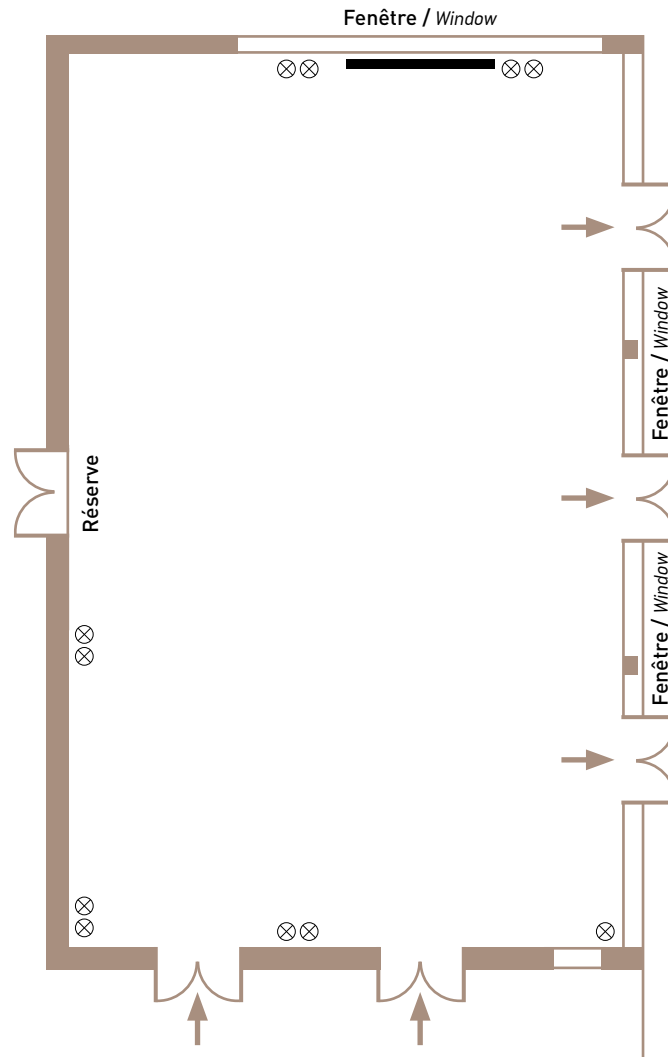

Salon ANJOU

Dimensions : L 7 m x ℓ 5 m
Hauteur / Height : 2,6 m
Surface / Area : 35 m²
Entresol / Mezzanine

LES PLUS : - Équipement de vidéo-projection
Added value video equipment
- Exposition Nord-Ouest

Écran vidéo-projection / Video screen

Salon JURA-VENDÉE

Dimensions : L 16 m x ℓ 5 m

Hauteur / Height : 2,7 m

Surface / Area : 80 m²

Entresol / Mezzanine

LES PLUS : - Équipement de vidéo-projection
Added value video equipment
- Exposition Nord-Ouest

Salon PROVENCE

Dimensions : L 6 m x l 15 m

Hauteur / Height : 2,6 m

Surface / Area : 90 m²

Entresol / Mezzanine

LES PLUS : - Équipement de vidéo-projection
Added value video equipment
- Exposition Sud-Est

CAPACITÉ / Capacity

École	Style en U	Théâtre	Cabaret	Rectangle
40 pers.	27 pers.	60 pers.	24 pers.	27 pers.

⊗ Prise électrique / Electricity

Meuble bas / Low furniture

Écran vidéo-projection / Video screen

Salon CHAMPAGNE

Dimensions : L 12,7 m x ℓ 20,7 m
Hauteur / Height : 4 m
Rez-de-jardin / Garden level : 260 m²