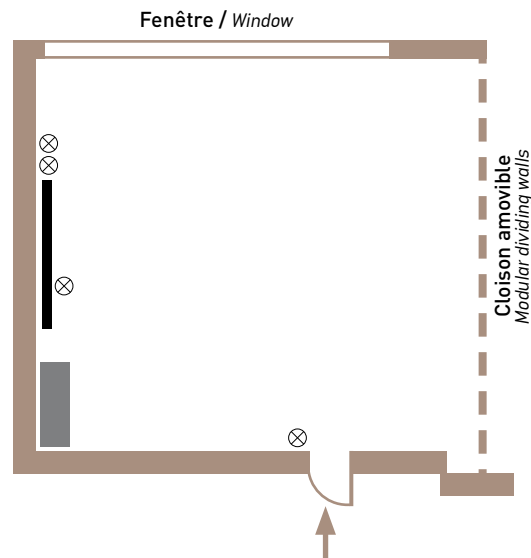

⊗ Prise électrique / Electricity

▬ Écran vidéo-projection / Video screen

Salon ROUSSILLON

Dimensions : L 12,6 m x l 6,5 m

Hauteur / Height : 3,8 m

Surface / Area : 120 m²

Rez-de-chaussée / Ground floor

LES PLUS : - Équipement de vidéo-projection
Added value video equipment

▬ Écran vidéo-projection / *Video screen*

Salon NORMANDIE

Dimensions : L 7 m x ℓ 8,5 m

Hauteur / Height : 2,6 m

Surface / Area : 60 m²

Rez-de-jardin / Garden level

LES PLUS : - Équipement de vidéo-projection
Added value video equipment

▬ Écran vidéo-projection / *Video screen*

Salon ALSACE-NORMANDIE

Dimensions : L 14,5m x l 6,65m
Hauteur / Height : 2,6 m
Surface / Area : 110m²
Rez-de-jardin / Garden level

LES PLUS : - Équipement de vidéo-projection
Added value video equipment
- Accès vers l'extérieur / *Outside access*
- Exposition Sud-Est

Salon BÉARN

Dimensions : L 6,65 m x l 7,5 m

Hauteur / Height : 2,6 m

Surface / Area : 50 m²

Entresol jardin / Mezzanine garden level

LES PLUS : - Équipement de vidéo-projection
Added value video equipment

- Salle modulable / Modular dividing walls
- Exposition Sud-Est