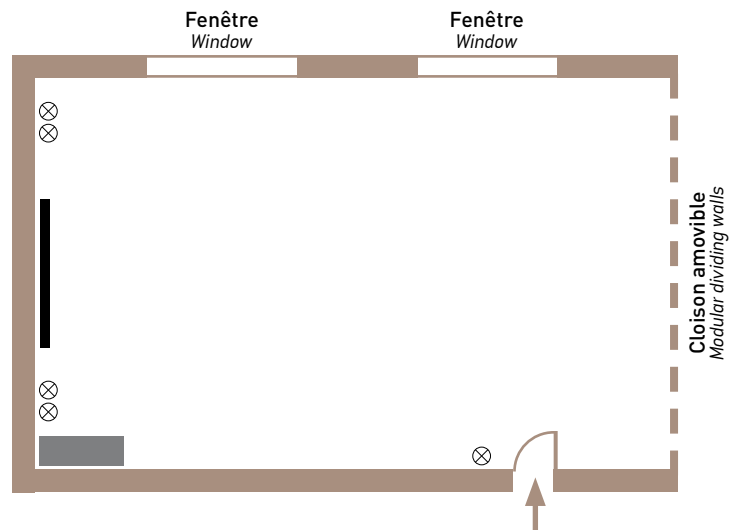

⊗ Prise électrique / Electricity

▬ Écran vidéo-projection / Video screen

Salon ROUSSILLON

Dimensions : L 12,6 m x l 6,5 m

Hauteur / Height : 3,8 m

Surface / Area : 120 m²

Rez-de-chaussée / Ground floor

LES PLUS : - Équipement de vidéo-projection
Added value video equipment

⊗ Prise électrique / *Electricity*

▬ Écran vidéo-projection / *Video screen*

Salon BRETAGNE

Dimensions : L 10,8 m x l 4,8 m

Hauteur / Height : 2,6 m

Surface / Area : 55 m²

Entresol / Mezzanine

LES PLUS : - Équipement de vidéo-projection
Added value video equipment
- Exposition Nord-Ouest

Salon ANJOU

Dimensions : L 7 m x ℓ 5 m
Hauteur / Height : 2,6 m
Surface / Area : 35 m²
Entresol / Mezzanine

LES PLUS : - Équipement de vidéo-projection
Added value video equipment
- Exposition Nord-Ouest

CAPACITÉ / Capacity

École	Style en U	Théâtre	Rectangle
20 pers.	9 pers.	30 pers.	9 pers.

Salon JURA

Dimensions : L 9 m x ℓ 5 m

Hauteur / Height : 2,7 m

Surface / Area : 45 m²

Entresol / Mezzanine

LES PLUS : - Équipement de vidéo-projection
Added value video equipment