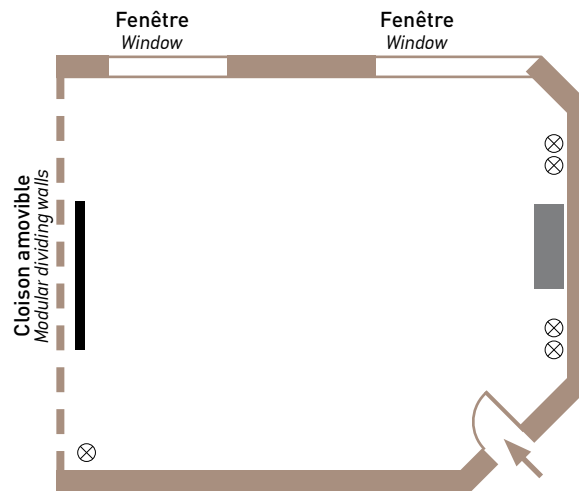

⊗ Prise électrique / *Electricity*

▬ Écran vidéo-projection / *Video screen*

Salon BRETAGNE

Dimensions : L 10,8 m x l 4,8 m

Hauteur / Height : 2,6 m

Surface / Area : 55 m²

Entresol / Mezzanine

LES PLUS : - Équipement de vidéo-projection
Added value video equipment
- Exposition Nord-Ouest

Salon ANJOU

Dimensions : L 7 m x ℓ 5 m
Hauteur / Height : 2,6 m
Surface / Area : 35 m²
Entresol / Mezzanine

LES PLUS : - Équipement de vidéo-projection
Added value video equipment
- Exposition Nord-Ouest

- Salle modulable / Modular dividing walls
- Exposition Nord-Ouest

CAPACITÉ / Capacity

École	Style en U	Théâtre	Rectangle
24 pers.	15 pers.	40 pers.	15 pers.

⊗ Prise électrique / Electricity

Meuble bas / Low furniture

Écran vidéo-projection / Video screen

Salon VENDÉE

Dimensions : L 7 m x ℓ 5 m

Hauteur / Height : 2,7 m

Surface / Area : 35 m²

Entresol / Mezzanine

LES PLUS : - Équipement de vidéo-projection
Added value video equipment