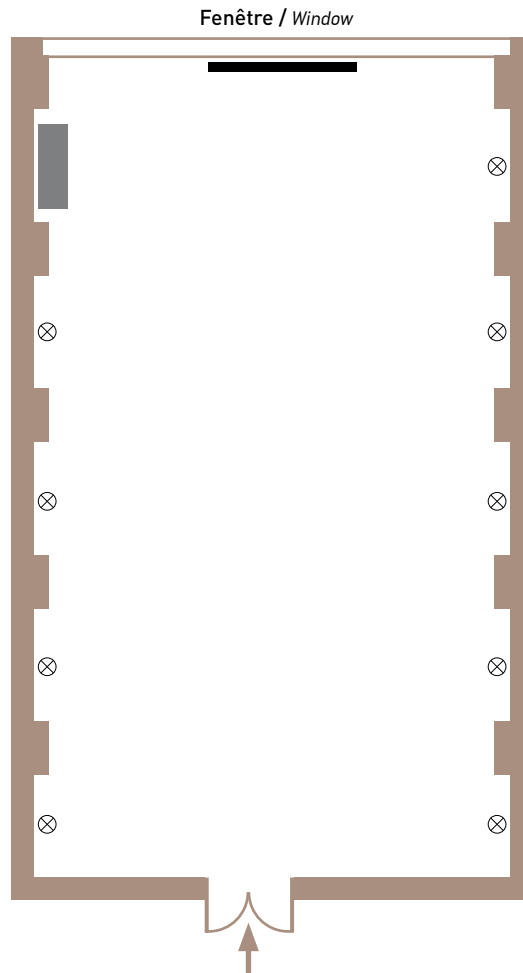

Salon ANJOU

Dimensions : L 7 m x ℓ 5 m
Hauteur / Height : 2,6 m
Surface / Area : 35 m²
Entresol / Mezzanine

LES PLUS : - Équipement de vidéo-projection
Added value video equipment
- Exposition Nord-Ouest

Écran vidéo-projection / Video screen

Salon VENDÉE

Dimensions : L 7 m x ℓ 5 m

Hauteur / Height : 2,7 m

Surface / Area : 35 m²

Entresol / Mezzanine

LES PLUS : - Équipement de vidéo-projection
Added value video equipment

Écran vidéo-projection / Video screen

Salon JURA-VENDÉE

Dimensions : L 16 m x ℓ 5 m

Hauteur / Height : 2,7 m

Surface / Area : 80 m²

Entresol / Mezzanine

LES PLUS : - Équipement de vidéo-projection
Added value video equipment
- Exposition Nord-Ouest

Salon PROVENCE

Dimensions : L 6 m x l 15 m

Hauteur / Height : 2,6 m

Surface / Area : 90 m²

Entresol / Mezzanine

LES PLUS : - Équipement de vidéo-projection
Added value video equipment
- Exposition Sud-Est

CAPACITÉ / Capacity