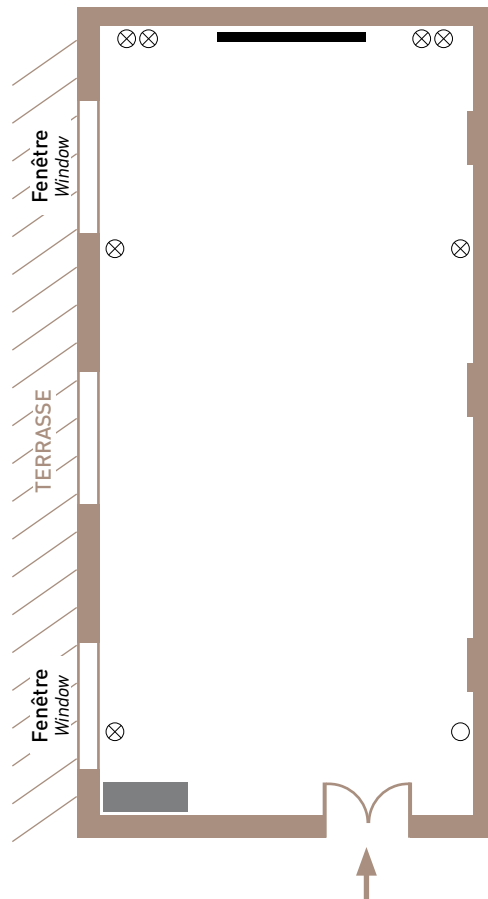

⊗ Prise électrique / Electricity

▬ Écran vidéo-projection / Video screen

Salon ROUSSILLON

Dimensions : L 12,6 m x l 6,5 m

Hauteur / Height : 3,8 m

Surface / Area : 120 m²

Rez-de-chaussée / Ground floor

LES PLUS : - Équipement de vidéo-projection
Added value video equipment

⊗ Prise électrique / Electricity

— Écran vidéo-projection / Video screen

Salon LANGUEDOC-ROUSSILLON

Dimensions : L 16,50 m x ℓ 12,60 m
Hauteur / Height : 2,8 m
Surface / Area : 195 m²
Rez-de-chaussée / Ground floor

⊗ Prise électrique / *Electricity*

▬ Écran vidéo-projection / *Video screen*

Salon BRETAGNE

Dimensions : L 10,8 m x l 4,8 m

Hauteur / Height : 2,6 m

Surface / Area : 55 m²

Entresol / Mezzanine

LES PLUS : - Équipement de vidéo-projection
Added value video equipment
- Exposition Nord-Ouest

Salon ANJOU

Dimensions : L 7 m x ℓ 5 m
Hauteur / Height : 2,6 m
Surface / Area : 35 m²
Entresol / Mezzanine

LES PLUS : - Équipement de vidéo-projection
Added value video equipment
- Exposition Nord-Ouest