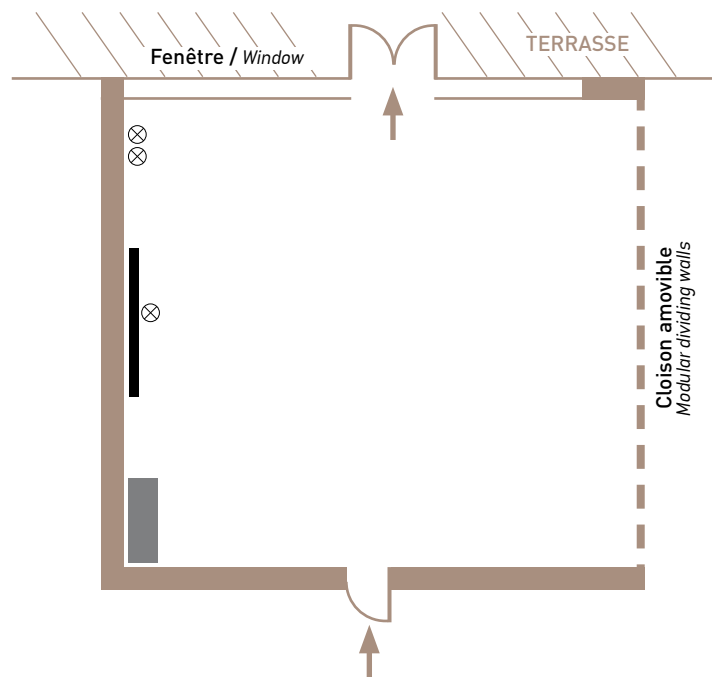

École	Style en U	Théâtre	Cabaret	Rectangle
40 pers.	27 pers.	60 pers.	24 pers.	27 pers.

⊗ Prise électrique / Electricity

Meuble bas / Low furniture

Écran vidéo-projection / Video screen

Salon CHAMPAGNE

Dimensions : L 12,7 m x ℓ 20,7 m
Hauteur / Height : 4 m
Rez-de-jardin / Garden level : 260 m²

LES PLUS : - Équipement de vidéo-projection
Added value video equipment
 - Accès vers l'extérieur / Outside access
 - Exposition Sud-Est

CAPACITÉ / Capacity

Dîner	Cocktail	Buffet	École	Style en U	Théâtre	Cabaret	Rectangle
180 pers.	300 pers.	150 pers.	150 pers.	60 pers.	180 pers.	72 pers.	60 pers.

⊗ Prise électrique / Electricity

▬ Écran vidéo-projection / Video screen

Salon ALSACE

Dimensions : L 6,65 m x ℓ 7,5 m

Hauteur / Height : 2,6 m

Surface / Area : 50 m²

Rez-de-jardin / Garden level

LES PLUS : - Équipement de vidéo-projection
Added value video equipment

▬ Écran vidéo-projection / *Video screen*

Salon NORMANDIE

Dimensions : L 7 m x ℓ 8,5 m

Hauteur / Height : 2,6 m

Surface / Area : 60 m²

Rez-de-jardin / Garden level

LES PLUS : - Équipement de vidéo-projection
Added value video equipment