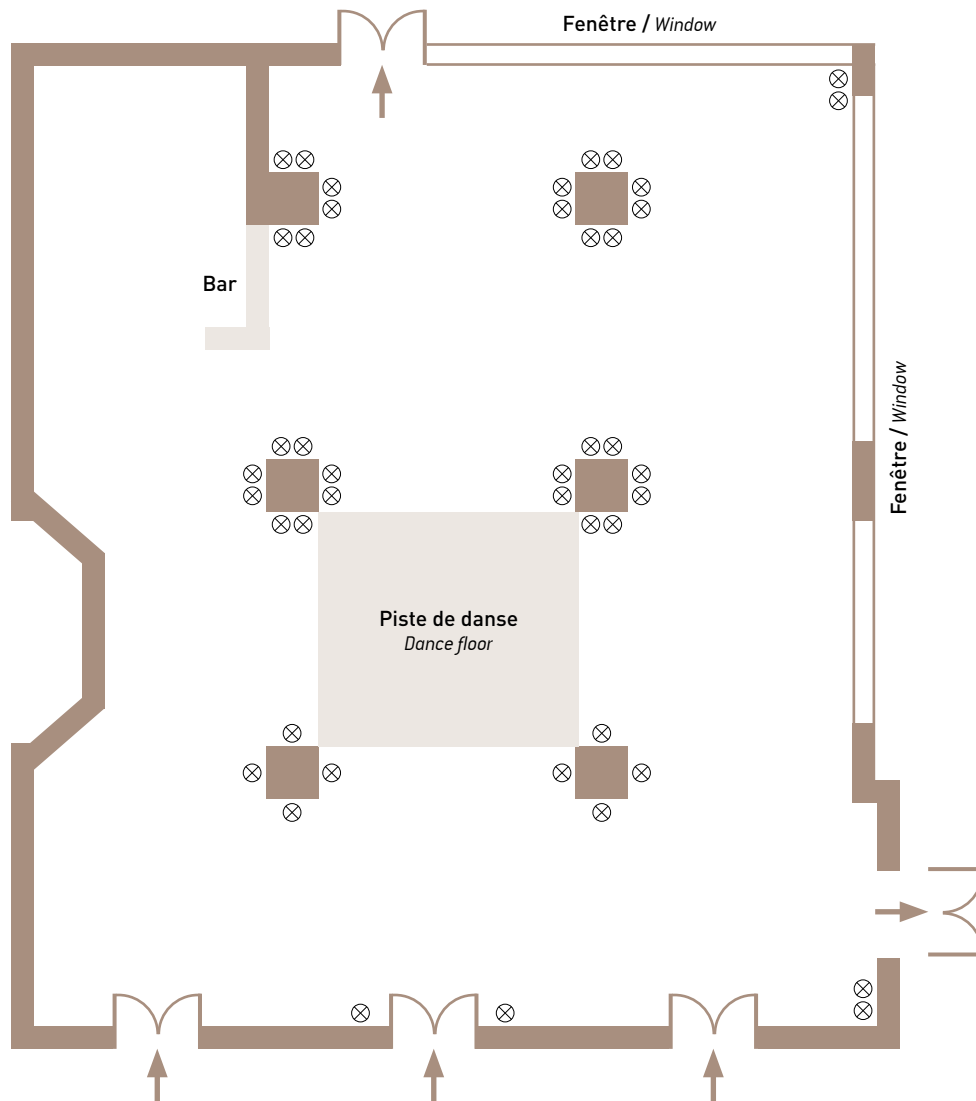

Salon AQUITAINE

Dimensions : L 7 m x ℓ 8,5 m

Hauteur / Height : 2,6 m

Surface / Area : 60 m²

Entresol jardin / Mezzanine garden level

LES PLUS : - Équipement de vidéo-projection
Added value video equipment

▬ Écran vidéo-projection / Video screen

Salon BÉARN-AQUITAINE

Dimensions : L 14,5 m x l 6,65 m
Hauteur / Height : 2,6 m
Surface / Area : 110 m²
Entresol jardin / Mezzanine garden level

LES PLUS : - Équipement de vidéo-projection
Added value video equipment
- Exposition Sud-Est

CAPACITÉ / Capacity

Cocktail	Buffet	École	Style en U	Théâtre	Cabaret	Rectangle
70 pers.	45 pers.	60 pers.	36 pers.	80 pers.	36 pers.	36 pers.

⊗ Prise électrique / Electricity ■ Meuble bas / Low furniture — Écran vidéo-projection / Video screen

Salon LÉMAN

Dimensions : L 20 m x ℓ 25 m

Hauteur / Height : 5 m

Surface / Area : 500 m²

LES PLUS : - Équipement de vidéo-projection et estrade sur demande / video equipment and platform on request
Added value
 - Accès vers l'extérieur / Outside access
 - Exposition Sud-Est