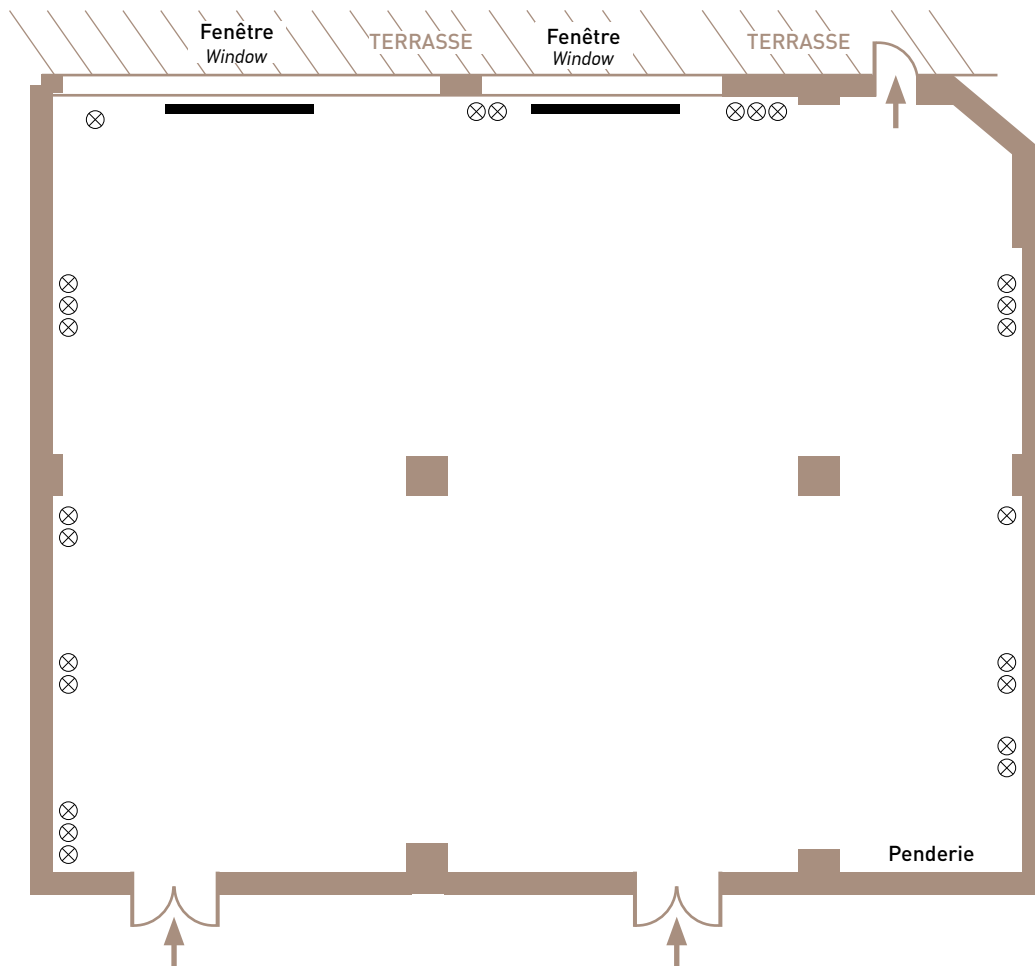

⊗ Prise électrique / Electricity

▬ Écran vidéo-projection / Video screen

Salon ROUSSILLON

Dimensions : L 12,6 m x l 6,5 m

Hauteur / Height : 3,8 m

Surface / Area : 120 m²

Rez-de-chaussée / Ground floor

LES PLUS : - Équipement de vidéo-projection
Added value video equipment

- Accès vers l'extérieur / Outside access
- Salle modulable / Modular dividing walls
- Exposition Sud-Est

CAPACITÉ / Capacity

Dîner	Cocktail	Buffet	École	Style en U	Théâtre	Cabaret	Rectangle
70 pers.	110 pers.	60 pers.	50 pers.	30 pers.	80 pers.	30 pers.	30 pers.

⊗ Prise électrique / Electricity

— Écran vidéo-projection / Video screen

Salon LANGUEDOC-ROUSSILLON

Dimensions : L 16,50 m x ℓ 12,60 m
Hauteur / Height : 2,8 m
Surface / Area : 195 m²
Rez-de-chaussée / Ground floor

Salon ANJOU

Dimensions : L 7 m x ℓ 5 m
Hauteur / Height : 2,6 m
Surface / Area : 35 m²
Entresol / Mezzanine

LES PLUS : - Équipement de vidéo-projection
Added value video equipment
- Exposition Nord-Ouest